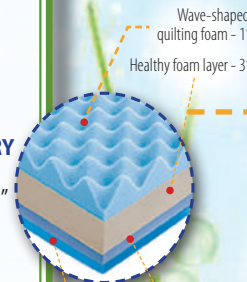

厚度 (2.5") Thickness	SINGLE	DOUBLE
	36" x 75" 91cm x 190cm	54" x 75" 137cm x 190cm
	£440	£540

海馬床褥之尺寸單位均以英寸(inch)為準 ALL SEA HORSE MATTRESSES MEASUREMENT UNIT IS BASED ON INCHES

SALE NOW ON!

作為一間寢室用品專門店，"海馬"一直以優越的產品質量見稱。首創以獨有配方的高質量海綿，製成優質耐用的床褥，為床褥歷史寫下新的一頁。自1989年起，海馬床褥及枕頭更一直雄據香港銷量榜之冠，令"海馬"成為信心的標誌。

- * 海馬牌健康床褥
 - * 海馬牌波浪床褥
 - * 海馬牌鴛鴦床褥
 - * 海馬牌鑽石床褥
- 英國標準尺寸 - 6寸厚

(*不包括優惠)
健康三摺床褥
厚度: 2.5寸
HEALTHY 3-FOLD
MATTRESS

WAVY SEA
HORSE MATTRESS
5" + 1" QUILTING = 6"

£5
Delivery Charge
Per Each Pillow

£52
each

FREE
PILLOW
Buy 2 Get 1 Free

珊瑚頸位枕 (中)
CORAL NECK
MEDIUM

DIAMOND - MEMORY
FOAM MATTRESS
5" + 1" QUILTING = 6"

珊瑚平枕 (中)
CORAL FLAT
MEDIUM

枕頭厚度
3" £52
4" £52
5" £52

Hot Summer Deal

Deal 1
£250 OFF
when you purchase
two mattresses